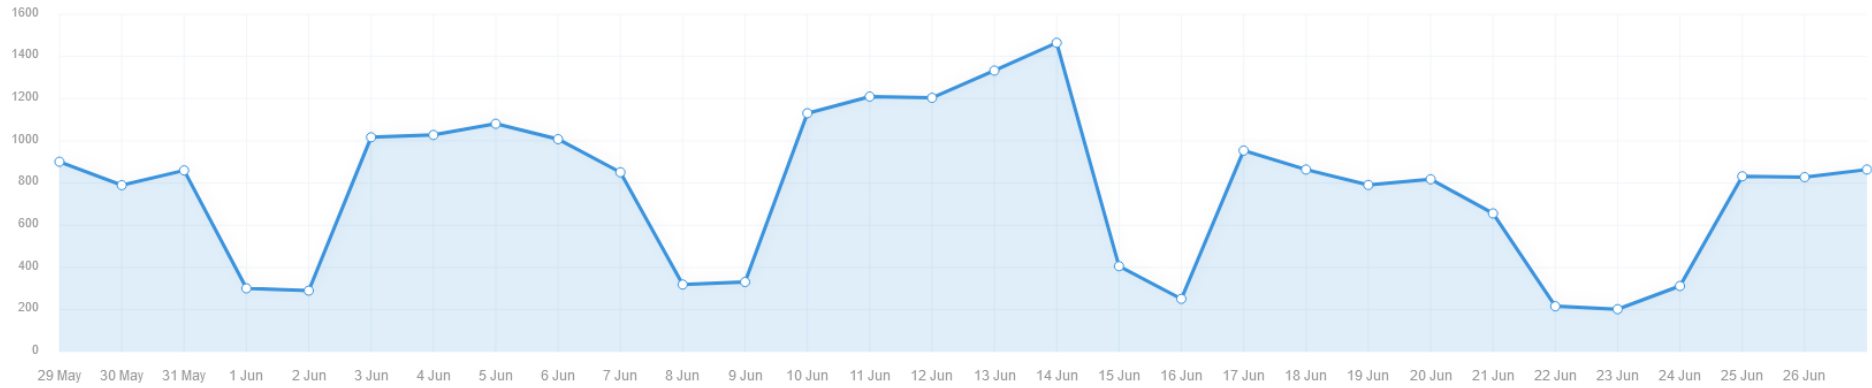

Κ **Καρτέλα 2** Κ ✓

Ημερομηνία
 29 Απρ 2024 - 27 Ιουν 2024 Σε σύγκριση με το διάστημα 29 Απρ 2024 - 28 Μαΐ 2024

Κ		Καρτέλα 3	✓
Διαδρομή σελίδας και κατηγορία οθόνης	Σύγκριση ημερομηνιών	↓ Προβολές	
Σύνολα	Ποσοστό αλλαγής	125,61%	
	29 Απρ - 27 Ιουν 2024	60.280	
	29 Απρ - 28 Μαΐ 2024	26.719	
1 /tomeas-emporiou/open-market/	Ποσοστό αλλαγής	211,57%	
	29 Απρ - 27 Ιουν 2024	12.195	
	29 Απρ - 28 Μαΐ 2024	3.914	
2 /tomeas-dimosion-simvaseon/prasines-dimosies-symvaseis/	Ποσοστό αλλαγής	112,07%	
	29 Απρ - 27 Ιουν 2024	4.655	
	29 Απρ - 28 Μαΐ 2024	2.195	
3 /tomeas-emporiou/vasika-xarakteristika-etaireion/ιδιωτικη-κεφαλαιουχικη-εταρεια-ικε/	Ποσοστό αλλαγής	115,89%	
	29 Απρ - 27 Ιουν 2024	4.497	
	29 Απρ - 28 Μαΐ 2024	2.083	
4 /tomeas-emporiou/thesmiko-plasio-gemh-genikes-plhrofories/	Ποσοστό αλλαγής	105,62%	
	29 Απρ - 27 Ιουν 2024	3.621	
	29 Απρ - 28 Μαΐ 2024	1.761	
5 /	Ποσοστό αλλαγής	117,71%	
	29 Απρ - 27 Ιουν 2024	2.471	
	29 Απρ - 28 Μαΐ 2024	1.135	
6 /tomeas-emporiou/vasika-xarakteristika-etaireion/ομορρυθμη-εταιρεια-οε-βασικα-χαρακ/	Ποσοστό αλλαγής	110,67%	
	29 Απρ - 27 Ιουν 2024	1.698	
	29 Απρ - 28 Μαΐ 2024	806	
7 /tomeas-emporiou/psifiakes-ypiresies-gemh/	Ποσοστό αλλαγής	99,88%	
	29 Απρ - 27 Ιουν 2024	1.609	
	29 Απρ - 28 Μαΐ 2024	805	
8 /tomeas-emporiou/thesmiko-plaisio-genikes-pliροφοries-2/	Ποσοστό αλλαγής	106,98%	
	29 Απρ - 27 Ιουν 2024	1.513	
	29 Απρ - 28 Μαΐ 2024	731	
9 /tomeas-emporiou/armodies-ipiresies-gemh/	Ποσοστό αλλαγής	100,28%	
	29 Απρ - 27 Ιουν 2024	1.408	
	29 Απρ - 28 Μαΐ 2024	703	
10 /tomeas-emporiou/thesmiko-plaisio-genikes-pliροφοries/	Ποσοστό αλλαγής	103,44%	
	29 Απρ - 27 Ιουν 2024	1.359	
	29 Απρ - 28 Μαΐ 2024	668	

 Sessions

 Pageviews

 Site Notes

Sessions

22,995

 31%
vs. Previous 30 Days

Pageviews

33,561

 26%
vs. Previous 30 Days

Avg. Session Duration

48s

 -5%
vs. Previous 30 Days

Bounce Rate

43.1%

 4%
vs. Previous 30 Days

New vs. Returning Visitors