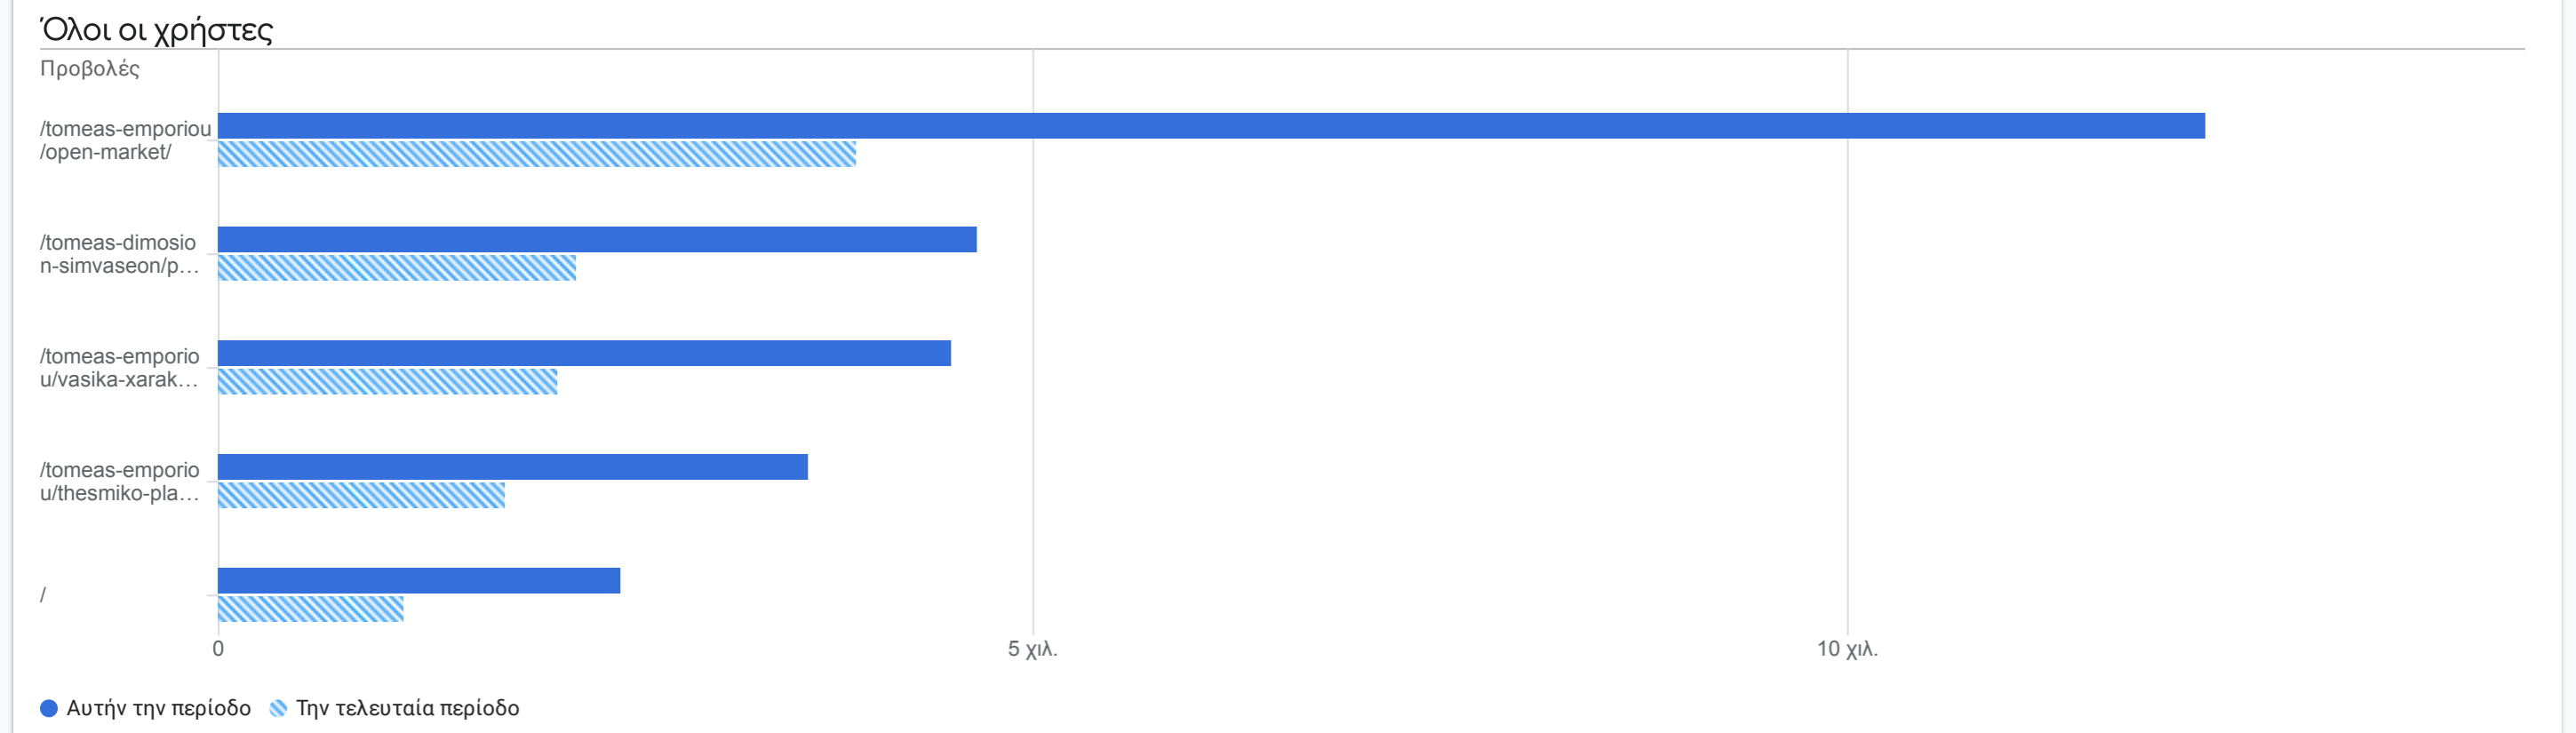

Ημερομηνία
29 Απρ 2024 - 27 Ιουν 2024 Σε σύγκριση με το διάστημα 29 Απρ 2024 - 28 Μαΐ 2024

Φίλτρα
Διαδρομή σελίδας και κατηγορία οθόνης δεν αντιστοιχεί με τυπική έκφραση \(\not set\)|unknwon|\(other\)|

Καρτέλα 1 [K] [K] [✓]

Ημερομηνία
29 Απρ 2024 - 27 Ιουν 2024 Σε σύγκριση με το διάστημα 29 Απρ 2024 - 28 Μαΐ 2024

Φίλτρα
Διαδρομή σελίδας και κατηγορία οθόνης δεν αντιστοιχεί με τυπική έκφραση \(\not set\)|unknow\(|\(\other\)|